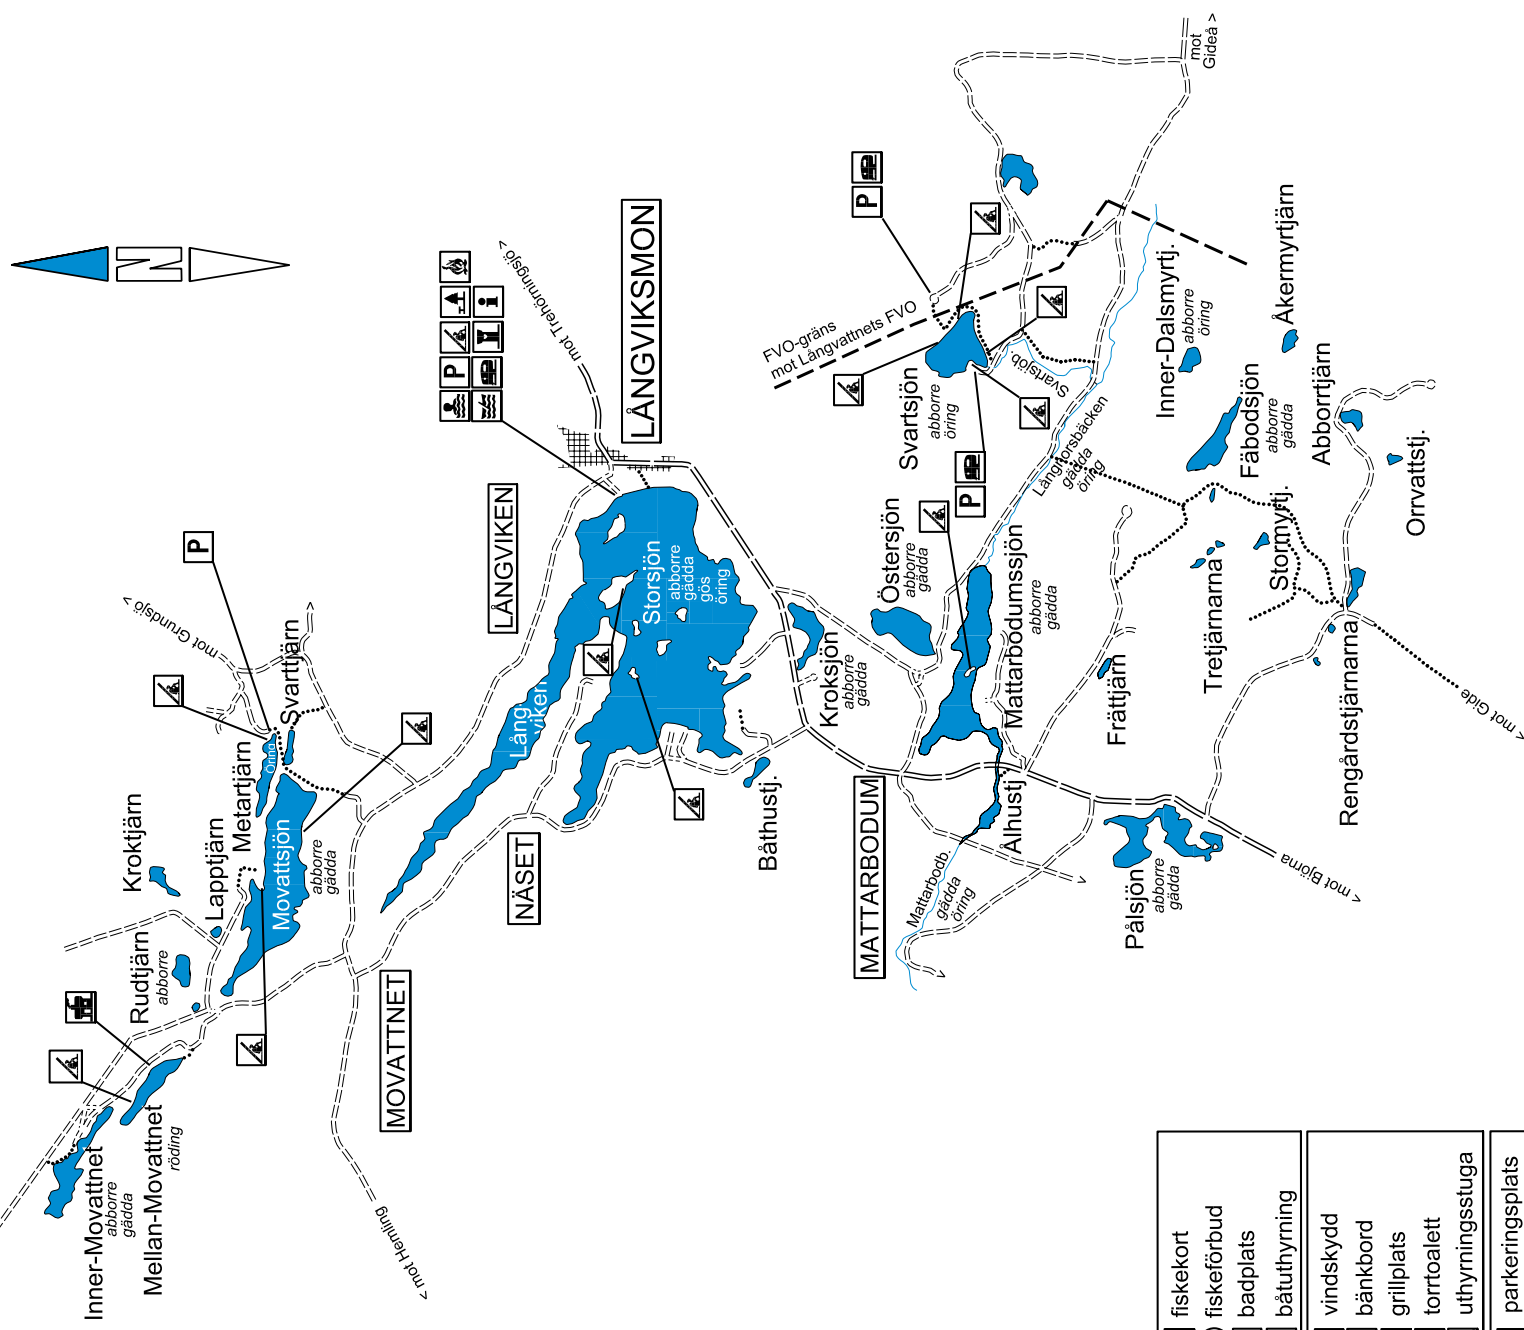

STORSJÖBYGDENS

fiskevårdsområde

	fiskekort
	fiskeförbud
	badplats
	båtuthyrning
	vindskydd
	bänkbord
	grillplats
	torrtoalett
	uthyringsstuga
	parkeringsplats
	husvagnsplats
	campingplats
	infotavla
	handikappvänligt