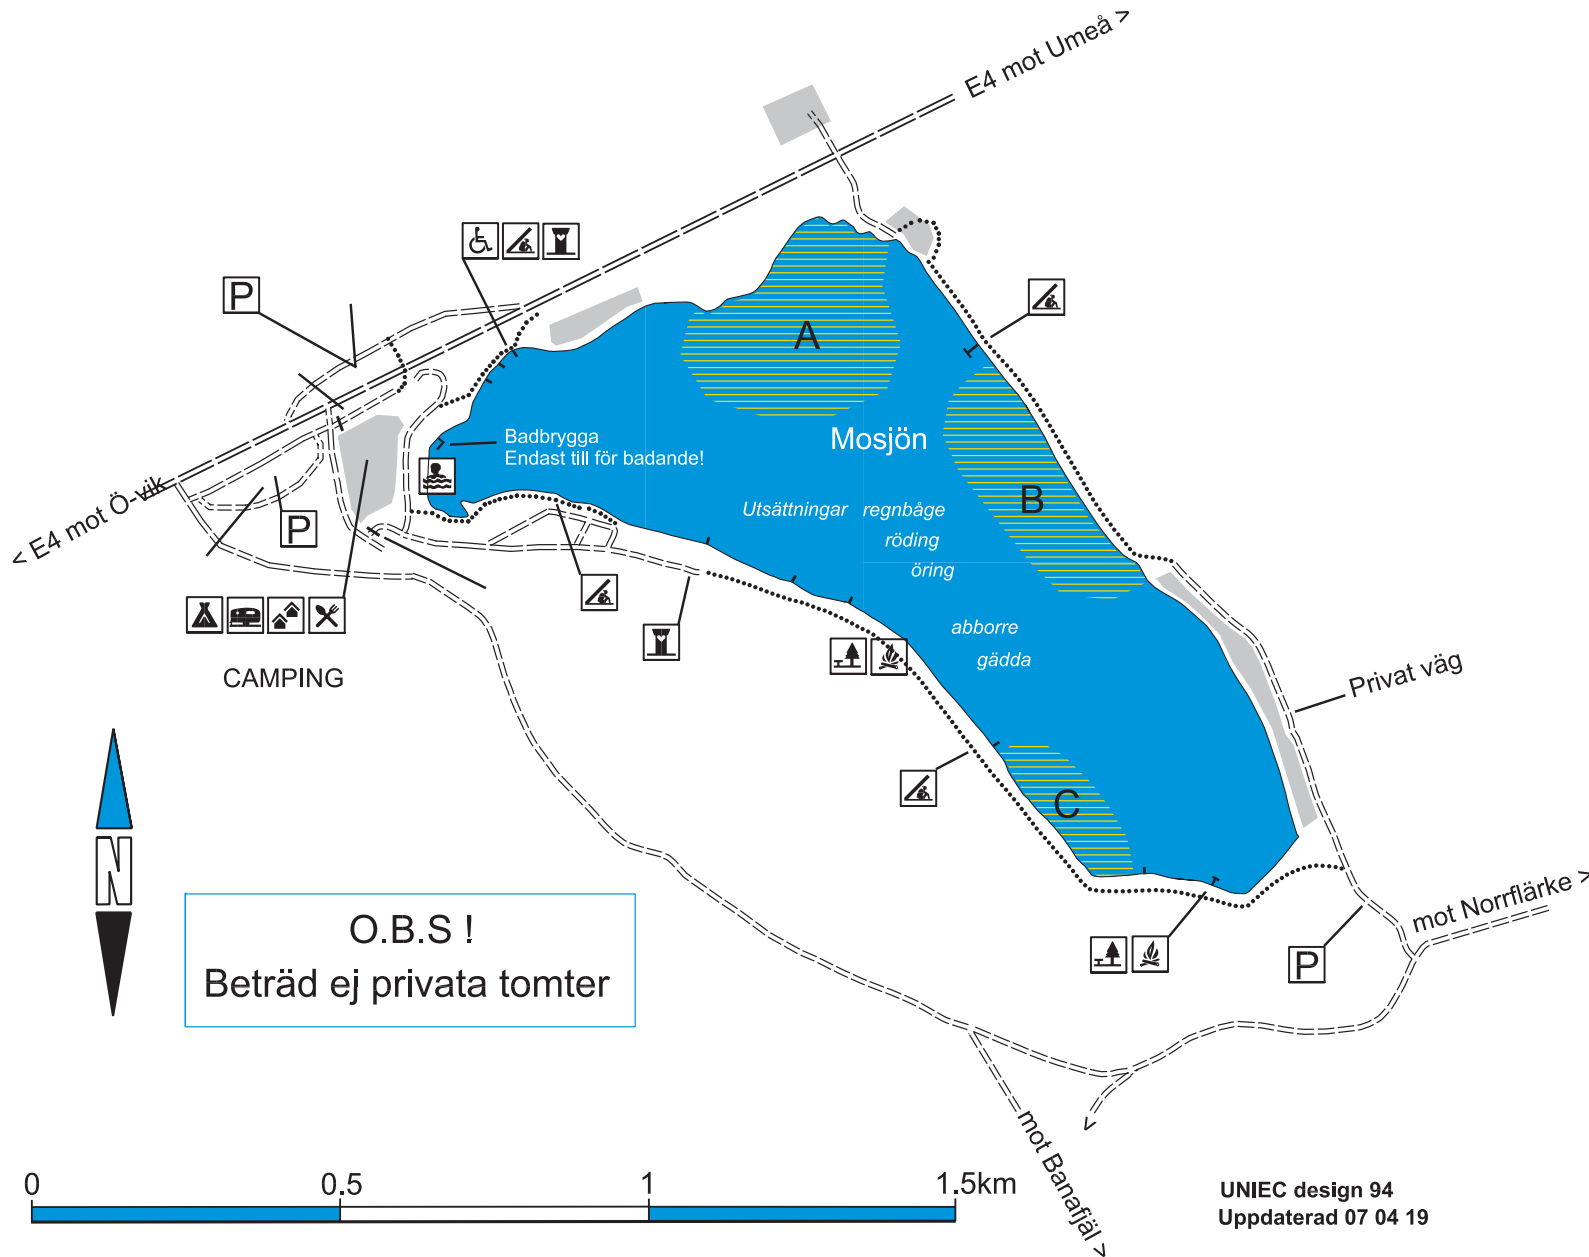

MOSJÖNS

fiskevårdsområde

	fiskekort
	fiskeförbud
	badplats
	båtuthyrning
	vindskydd
	bänkbord
	grillplats
	torrtoalett
	uthyrningsstuga
	parkeringsplats
	husvagnsplats
	campingplats
	infotavla
	handikappvänligt
	Tillåtet område för flytring
	Bebyggelse

O.B.S!
Beträd ej privata tomter