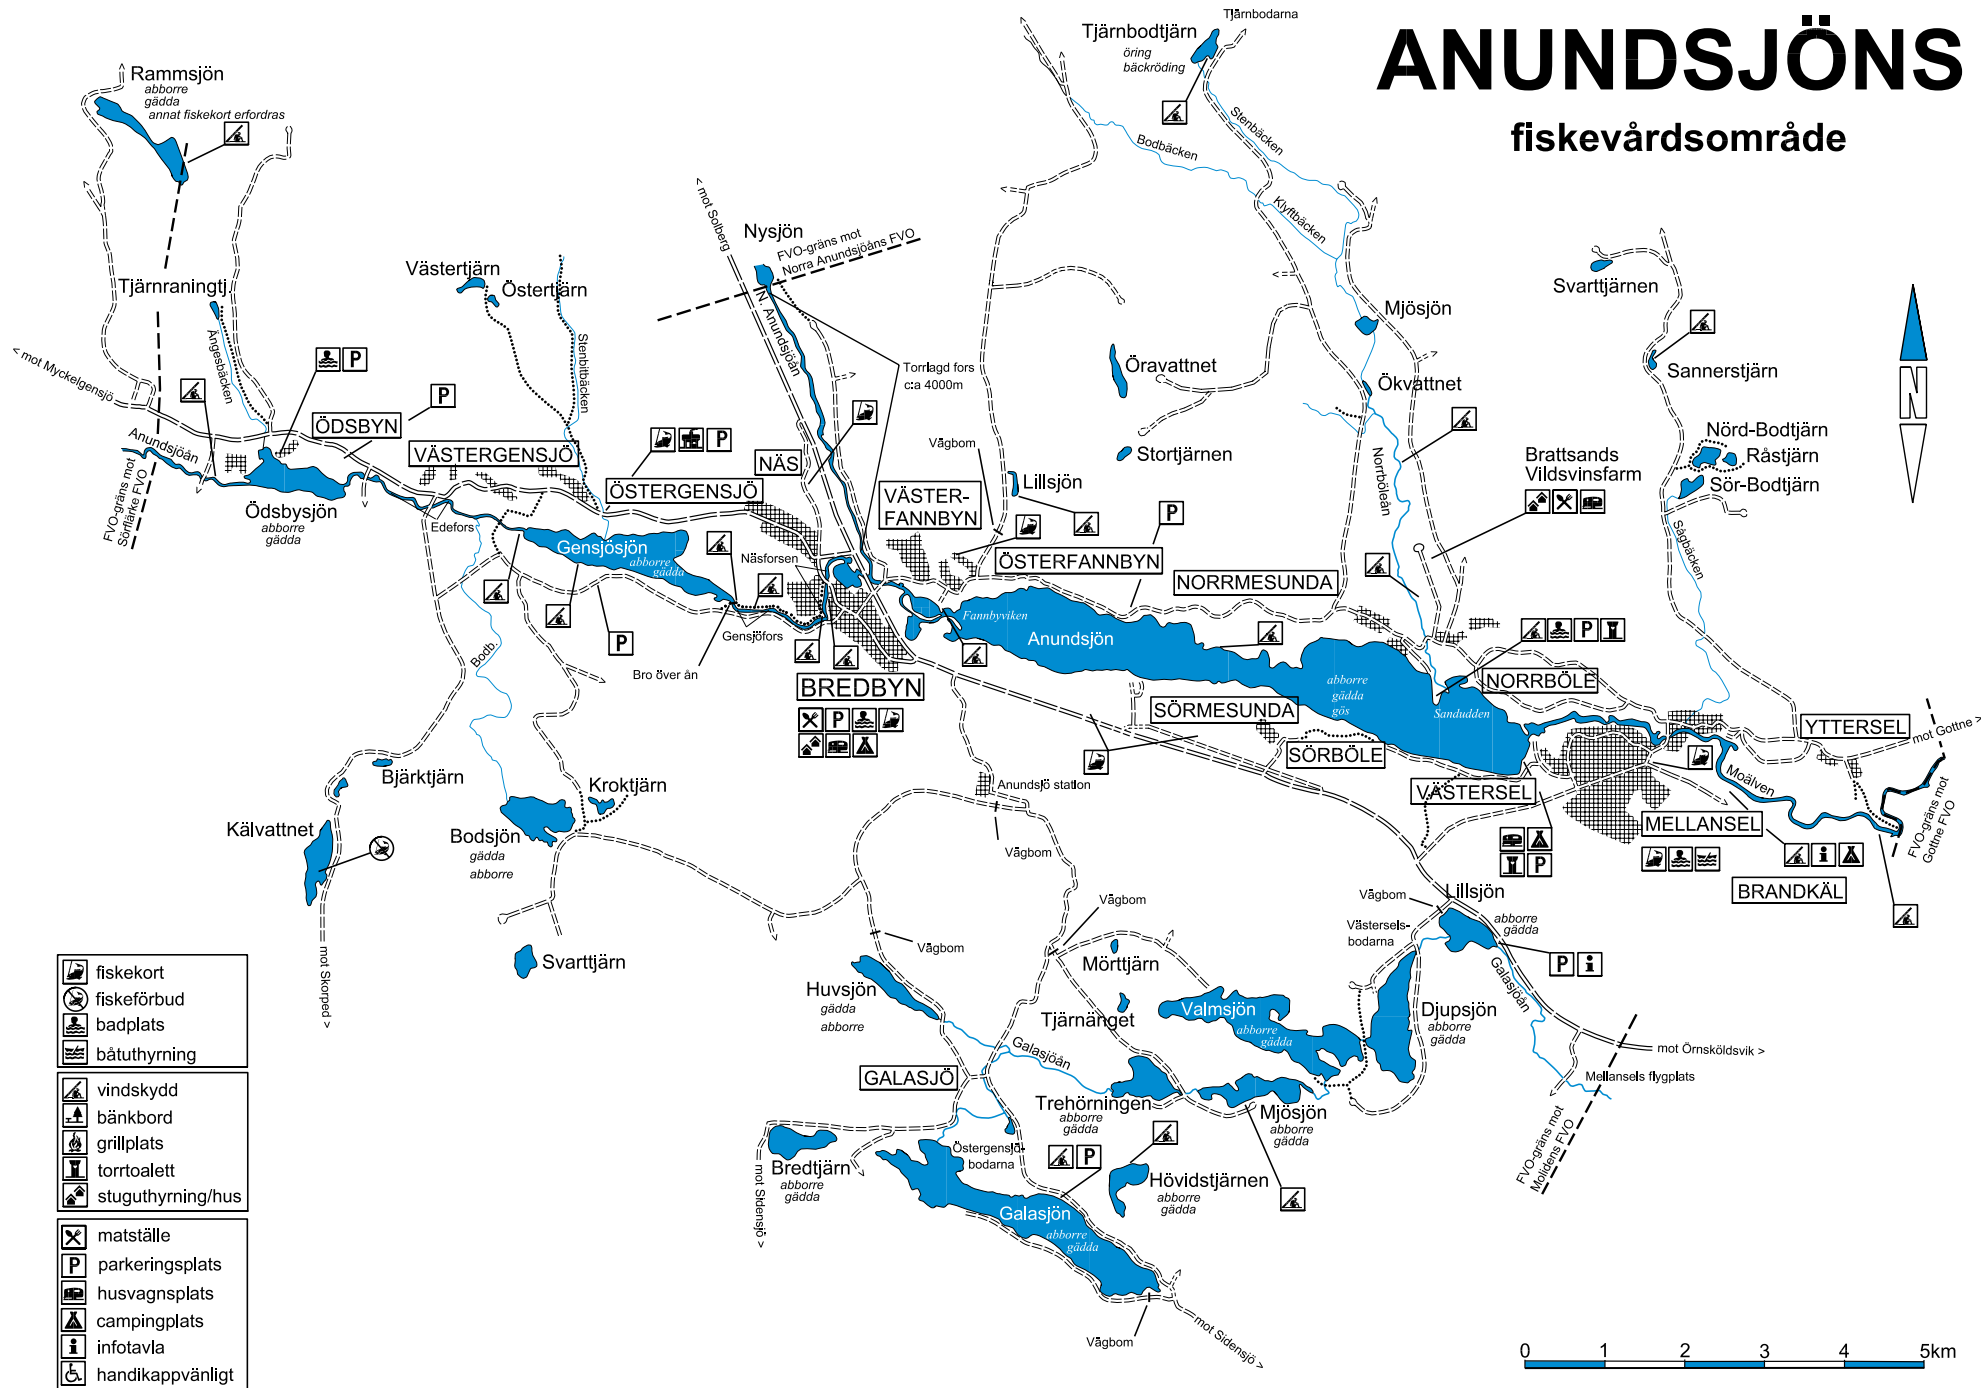

ANUNDSJÖNS

fiskevårdsområde

	fiskekort
	fiskeförbud
	badplats
	båtuthyrning
	vindskydd
	bänkbord
	grillplats
	torrtoalett
	stuguthyrning/hus
	matställe
	parkeringsplats
	husvagnsplats
	campingplats
	infotavla
	handikappvänligt